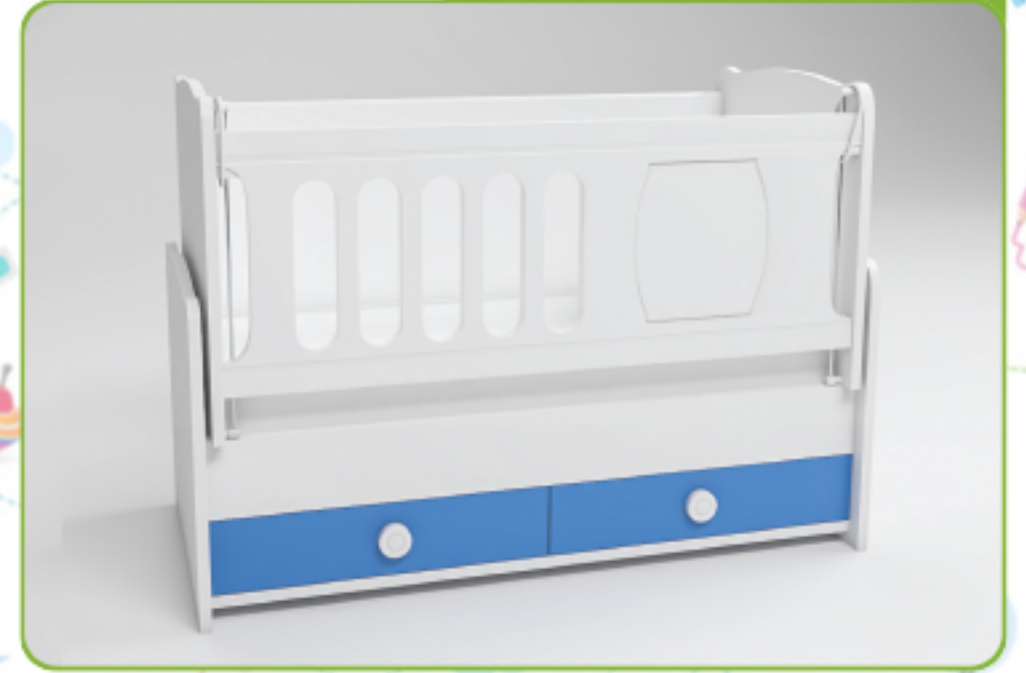

P-42
İnci Beşik
cradle

| EN | BOY | DERNL. | Kg. |
|--------|-------|--------|-----|
| 130 cm | 99 cm | 68 cm | 55 |

BEYAZ / WHITE

CEVİZ / WALNUT

PEMBE / PINK

MAVİ / BLUE

P-42 İNCİ LAKE ASANSÖRLÜ BEŞİK

P-32
Kuğu Beşik
cradle