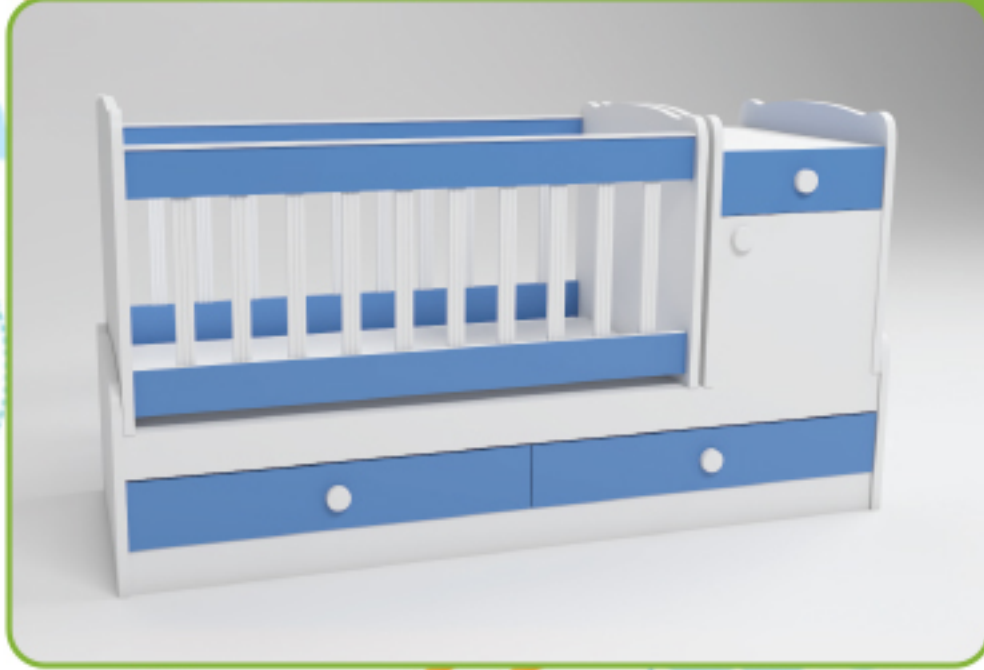

BEYAZ / WHITE

CEVİZ / WALNUT

BEYAZ / WHITE

CEVİZ / WALNUT

PEMBE / PINK

MAVİ / BLUE

PEMBE / PINK

MAVİ / BLUE

P-54 LÜKS UZMALI BEŞİK

P-31 ANNE YANI BEŞİK 50X85

EN	BOY	DERNL.	Kg.
175 cm	94 cm	65 cm	71