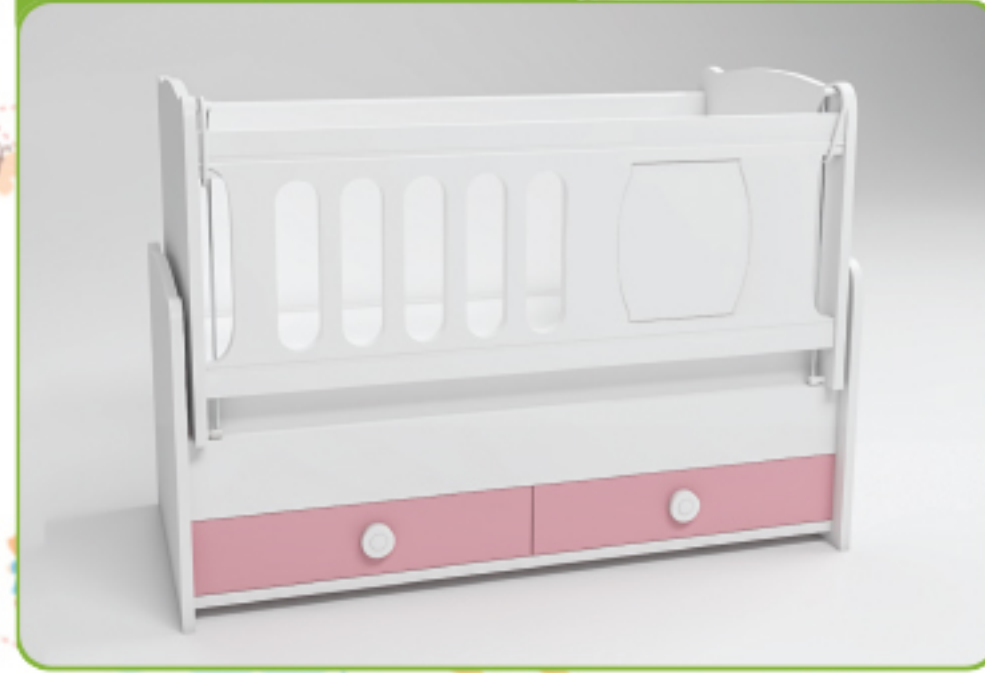

P-42
İnci Beşik
cradle

| EN | BOY | DERNL. | Kg. |
|--------|-------|--------|-----|
| 130 cm | 99 cm | 68 cm | 55 |

BEYAZ / WHITE

CEVİZ / WALNUT

PEMBE / PINK

MAVİ / BLUE

P-42 İNCİ LAKE ASANSÖRLÜ BEŞİK

P-32
Kuğu Beşik
cradle